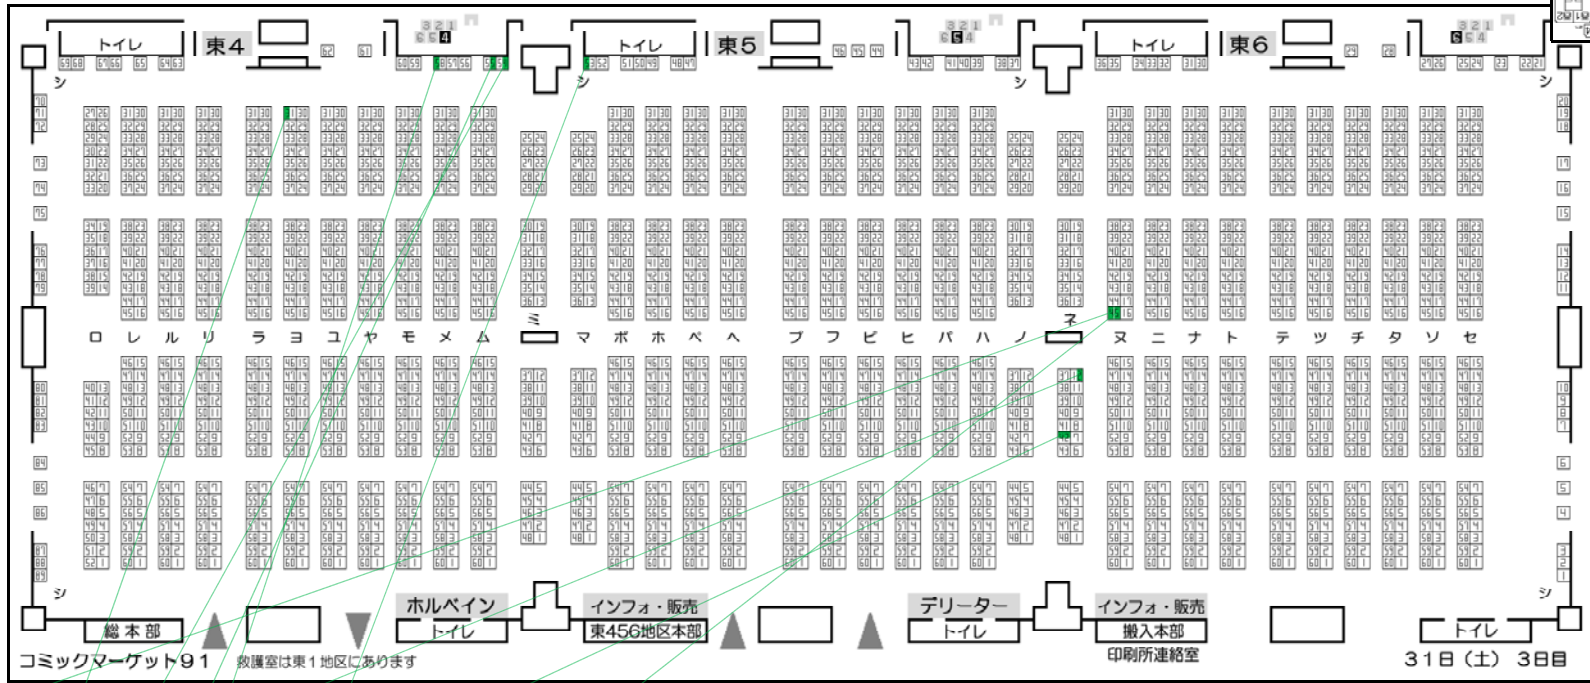

コミックマーケット91 3日目 (土) 東456

■ 普通 ■ 壁 ■ (名称未登録) ■ 要注意 ■ (名称未登録)
■ (名称未登録) ■ (名称未登録) ■ 確認中 ■ 行かない (名称未登録)

<p>45 小作人列伝!! つかもとたかし 2016年10月27日発売 新装版</p> <p>12 キコガコ堂 若林まこと いまあるていごいへーず 2016年10月27日発売 新装版</p> <p>42 てっかい剣が好き トリスケ28 新装版 2016年10月27日発売 新装版</p> <p>31 tortoise shell cat てっかい 2016年10月27日発売 新装版</p>	<p>54 ねぎまヨ ツナマヨ 2016年10月27日発売 新装版</p> <p>55 S-FORCE エリカ せしべい量産型 イヤイヤフェス 2016年10月27日発売 新装版</p> <p>58 陽光風車 33333333 ちんぷ アニメコミケ(5)1017アははは 2016年10月27日発売 新装版</p> <p>45 タマゴ屋 タマゴ 2016年10月27日発売 新装版</p>	<p>53 キノコの森 Mofu 霧キノコ 2016年10月27日発売 新装版</p> <p>51 土東シ35b 霧キノコ 2016年10月27日発売 新装版</p>
---	--	---

コミックマーケット91 3日目 (土) 東7

普通	壁	(名称未登録)	要注意	(名称未登録)
(名称未登録)	(名称未登録)	確認中	行かない	(名称未登録)

8

あとりえ
あとりえ・みゆーず
アリス・ア
天野みゆら
名義2014
新刊

No.10

4

あまのりえ
あまのりえ
あるてのていつ
アリス
くーげんしゅれいばー
No.0200
新刊1000

No.11