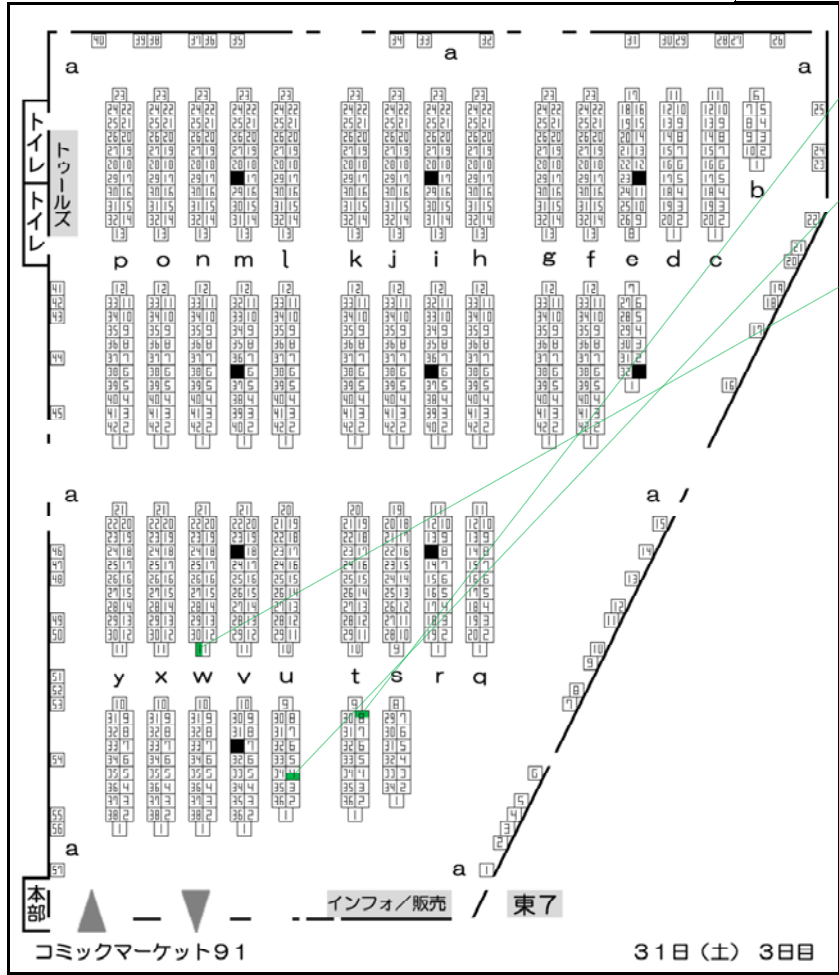

コミックマーケット91 3日目 (土) 東456

■ 普通 ■ 壁 ■ (名称未登録) ■ 要注意 ■ (名称未登録)
■ (名称未登録) ■ (名称未登録) ■ 確認中 ■ 行かない (名称未登録)

<p>45 小作人列伝!! つかもとたかし 2016年10月27日発売 新装版</p> <p>12 キコガコ堂 若林まこと いまあるていごいへーず 2016年10月27日発売 新装版</p> <p>42 てっかい剣が好き トリスケ28 新装版 2016年10月27日発売 新装版</p> <p>31 tortoise shell cat てっかい 2016年10月27日発売 新装版</p>	<p>54 ねぎまヨ ツナマヨ 2016年10月27日発売 新装版</p> <p>55 S-FORCE エリカ せしべい量産型 イヤイヤフェス 2016年10月27日発売 新装版</p> <p>58 陽光風車 33333333 ちんぷ アニメコミケ(5)1017アははは 2016年10月27日発売 新装版</p> <p>45 タマゴ屋 タマゴ 2016年10月27日発売 新装版</p>	<p>53 キノコの森 Mofu 霧キノコ 2016年10月27日発売 新装版</p> <p>51 土東シ35b 霧キノコ 2016年10月27日発売 新装版</p>
---	--	---

コミックマーケット91 3日目 (土) 東7

普通	壁	(名称未登録)	要注意	(名称未登録)
(名称未登録)	(名称未登録)	確認中	行かない	(名称未登録)

8

あとりえ
あとりえ・みゆーず
アリス・ア
天野みゆら
名義2014
新刊

No.10

4

あまのりえ
あまのりえ
あるてのていつ
アリス
くーげんしゅれいばー
No.0200
新刊1000

No.11